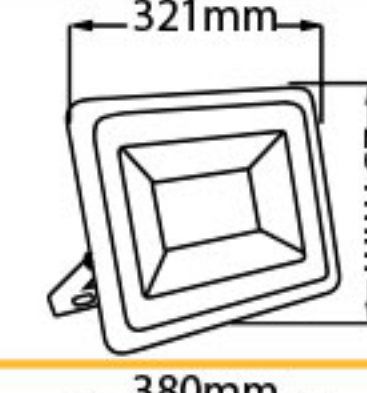

۴

پروژکتور ژوپیتر ۱۰۰ وات

۱۹,۸۰۰,۰۰۰

-

مهتابی

۴

پروژکتور ژوپیتر ۱۵۰ وات

۲۵,۵۰۰,۰۰۰