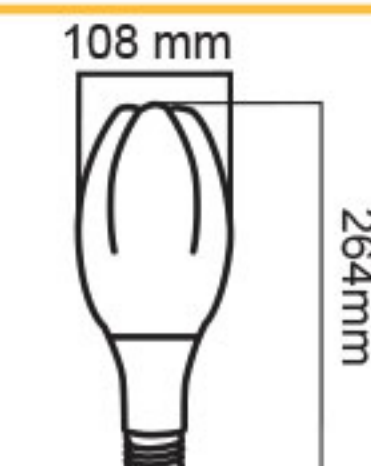

مهتابی

۶

لامپ گل ۴۰ وات

۵,۲۲۵,۰۰۰

E27

مهتابی

۱۰

لامپ مگنولیا ۵۰ وات