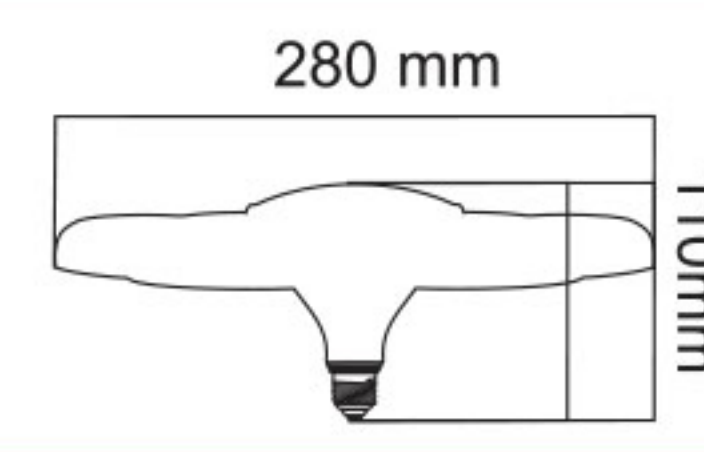

لامپ گل ۴۰ وات

۵,۲۲۵,۰۰۰

E27

مهتابی

۱۰