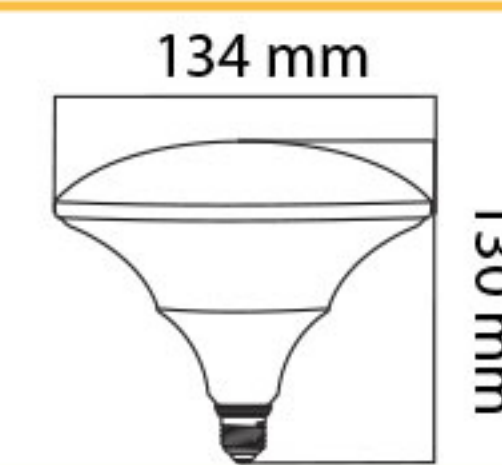

لامپ سفینه ای ۳۰ وات
بدنه آلومینیوم

۳,۹۵۰,۰۰۰

E27

مهتابی

۱۲