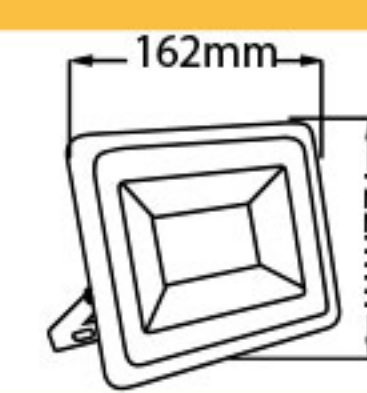

۴,۹۸۰,۰۰۰

-

مهتابی

۱۰

پروژکتور ژوپیتر ۳۰ وات

۷,۶۰۰,۰۰۰

-

مهتابی

۱۰