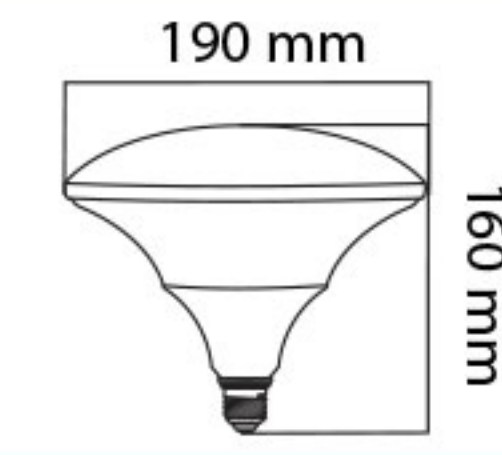

لامپ سفینه ای ۷۰ وات
بدنه آلومینیوم

۷,۴۵۰,۰۰۰

E27

مهتابی

۶