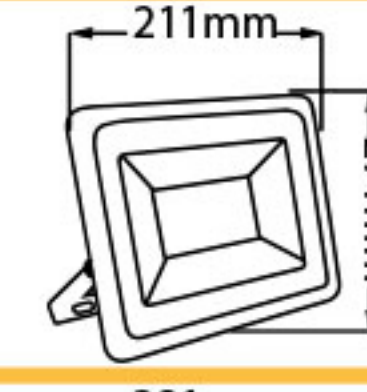

پروژکتور ژوپیتر ۱۰۰ وات

۱۹,۸۰۰,۰۰۰

-

مهتابی

۴