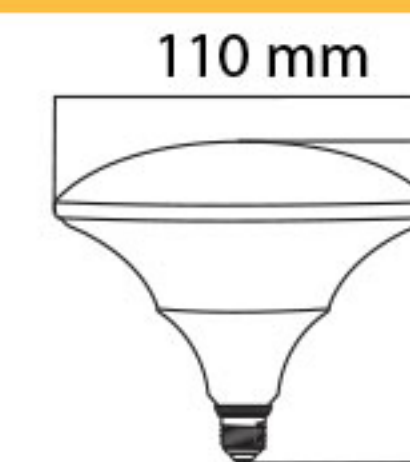

نام کالا

های پاور

۱,۵۲۰,۰۰۰

E27

مهتابی

۲۴

لامپ سفینه ای ۲۰ وات  
بدنه آلومینیوم

۲,۴۸۰,۰۰۰