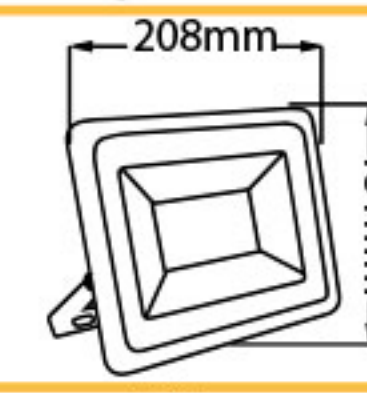

پروژکتور ژوپیتر ۵۰ وات

۱۳,۴۰۰,۰۰۰

-

مهتابی

۴