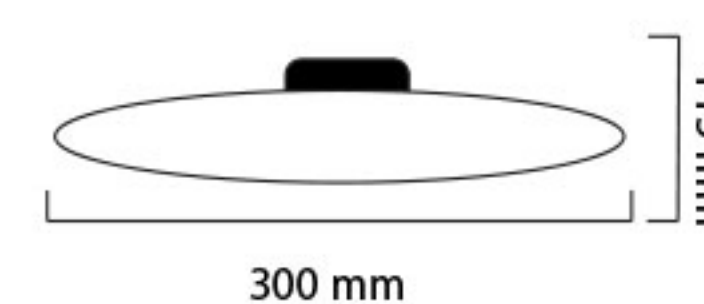

لامپ مگنولیا ۵۰ وات

۲۳,۱۰۰,۰۰۰

E27

مهتابی

۶

چراغ سوله ای ۱۵۰ وات
(High Bay)

۳,۱۱۳,۰۰۰

-

-

۱۰

سنسور ماکروویو هایسن

پروژکتور