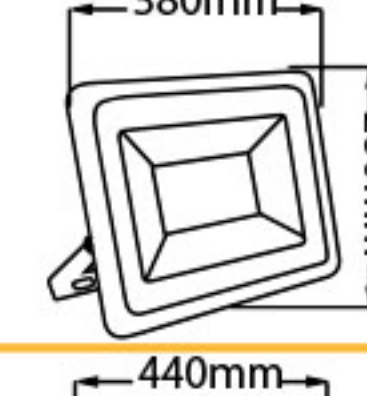

پروژکتور ژوپیتر ۲۰۰ وات

۳۹,۸۰۰,۰۰۰

-

مهتابی

۱