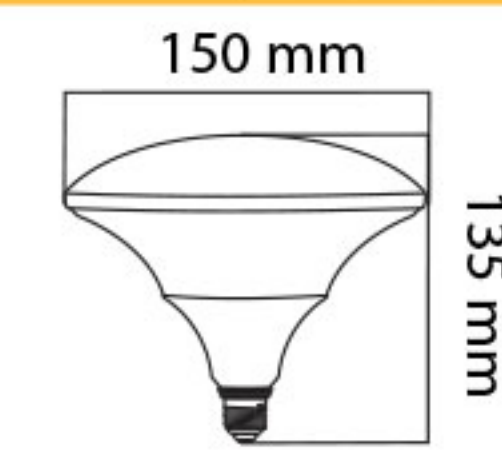

E27

مهتابی

۱۲

لامپ سفینه ای ۳۰ وات  
بدنه آلومینیوم

۳,۹۵۰,۰۰۰

E27

مهتابی

۱۲