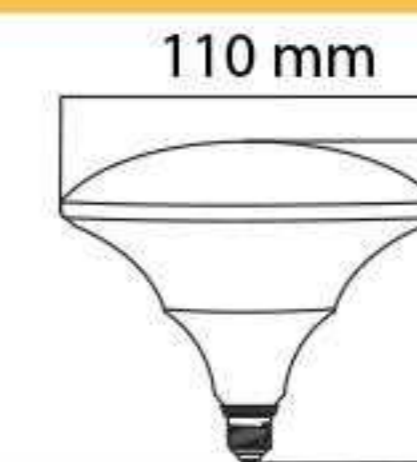

نام کالا

های پاور

۱,۵۲۰,۰۰۰

E27

مهتابی

۲۴

لامپ سفینه ای ۲۰ وات  
بدنه آلومینیوم

۲,۳۸۵,۰۰۰