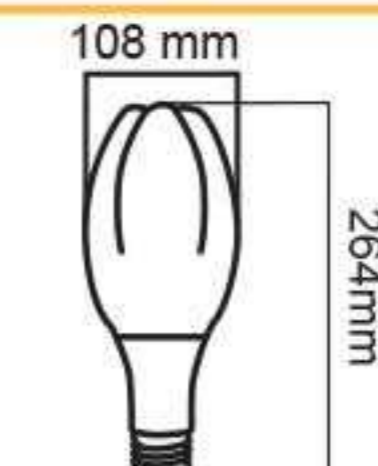

مهتابی

۶

لامپ گل ۴۰ وات

۴,۷۵۰,۰۰۰

E27

مهتابی

۱۰

لامپ مگنولیا ۵۰ وات