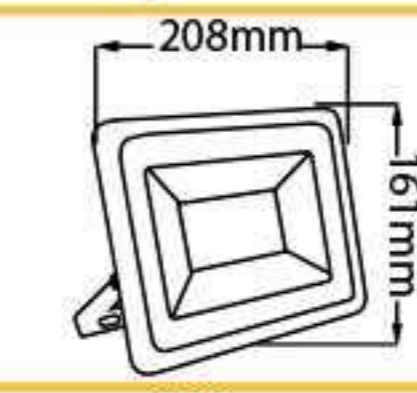

پروژکتور ژوپیتر ۵۰ وات

۱۲,۵۰۰,۰۰۰

-

مهتابی

۴