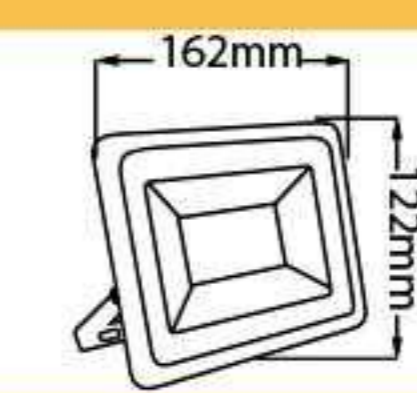

۴,۹۵۰,۰۰۰

-

مهتابی

۱۰

پروژکتور ژوپیتر ۳۰ وات

۷,۵۰۰,۰۰۰

-

مهتابی

۱۰