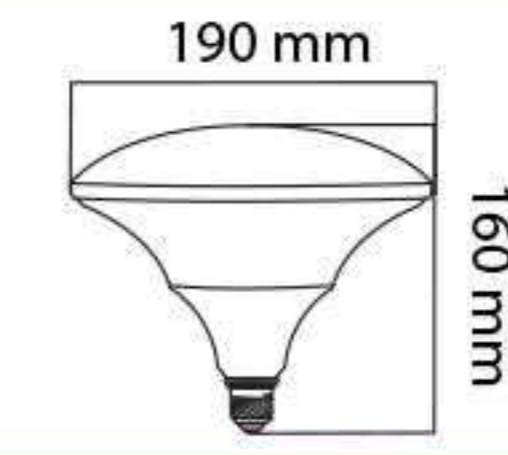

لامپ سفینه ای ۷۰ وات
بدنه آلومینیوم

۶,۲۸۰,۰۰۰

E27

مهتابی

۶