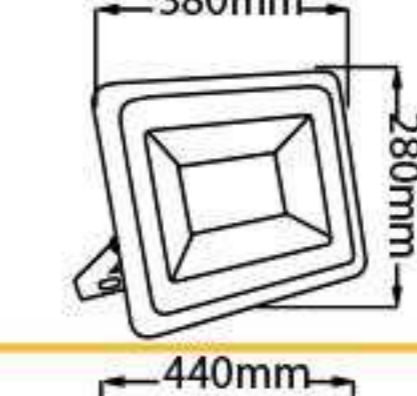

پروژکتور ژوپیتر ۲۰۰ وات

۳۲,۵۰۰,۰۰۰

-

مهتابی

۱