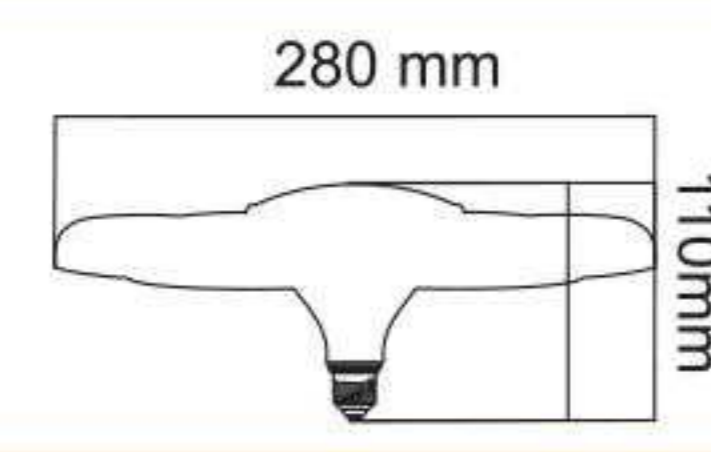

لامپ گل ۴۰ وات

۴,۷۵۰,۰۰۰

E27

مهتابی

۱۰