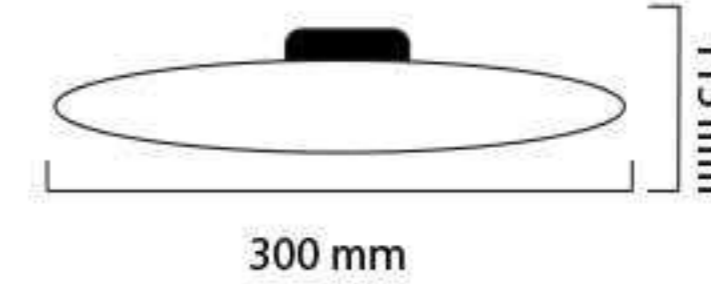

لامپ مگنولیا ۵۰ وات

۲۱,۰۰۰,۰۰۰

E27

مهتابی

۶

چراغ سوله ای ۱۵۰ وات
(High Bay)

۲,۸۳۰,۰۰۰

-

-

۱۰

سنسور ماکروویو هایسن

پروژکتور