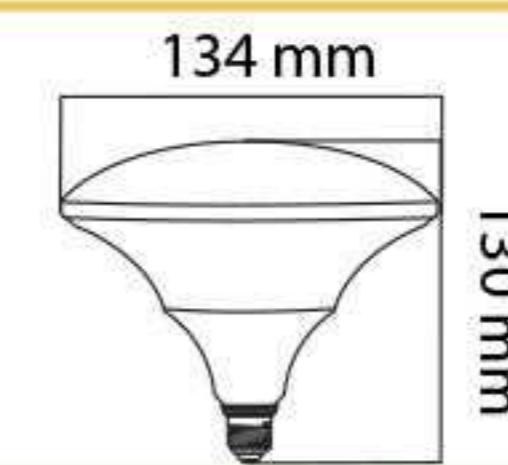

لامپ سفینه ای ۳۰ وات
بدنه آلومینیوم

۳,۸۰۰,۰۰۰

E27

مهتابی

۱۲