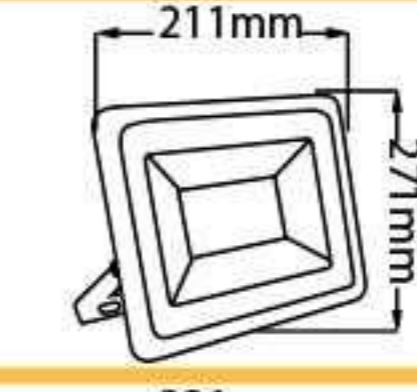

پروژکتور ژوپیتر ۱۰۰ وات

۱۷,۹۰۰,۰۰۰

-

مهتابی

۴