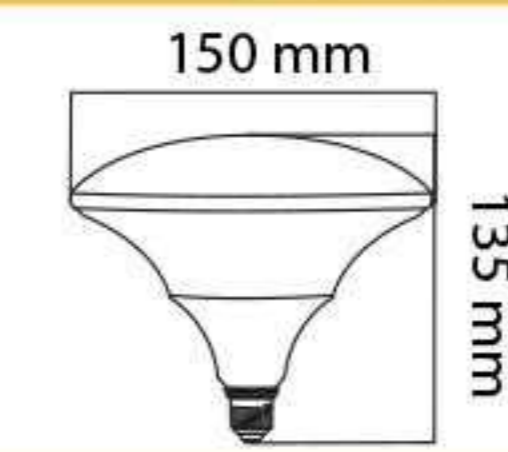

E27

مهتابی

۱۲

لامپ سفینه ای ۳۰ وات  
بدنه آلومینیوم

۳,۸۰۰,۰۰۰

E27

مهتابی

۱۲