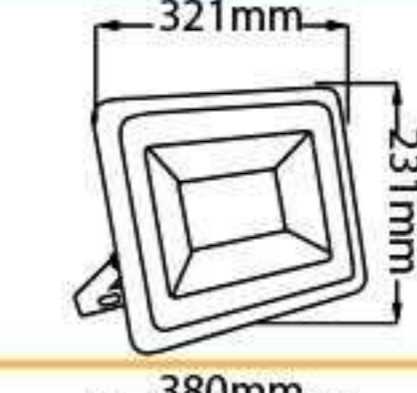

۴

پروژکتور ژوپیتر ۱۰۰ وات

۱۷,۹۰۰,۰۰۰

-

مهتابی

۴

پروژکتور ژوپیتر ۱۵۰ وات

۲۲,۵۰۰,۰۰۰