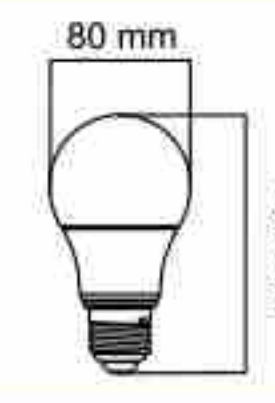

لامپ حبابی ۱۵ وات

۸۴۸,۰۰۰

E27

مهتابی / صدفی / آفتابی

۵۰