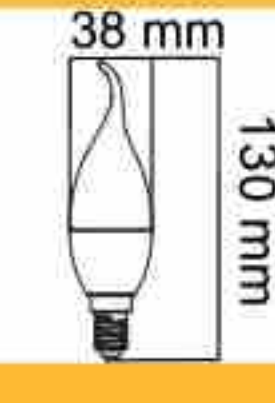

لامپ شمعی کندل ۷ وات

۴۳۹,۰۰۰

E14

مهتابی / آفتابی

۱۰۰

لامپ شمعی اشکی ۷ وات
کریستالی

NEW

لامپ هالوژنی