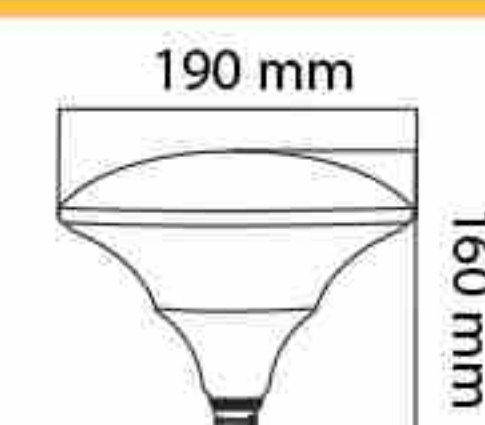

مهتابی

۱۲

لامپ سفینه ای ۴۵ وات  
بدنه آلومینیوم

۴,۲۵۰,۰۰۰

E27

مهتابی

۱۲

لامپ سفینه ای ۷۰ وات  
بدنه آلومینیوم