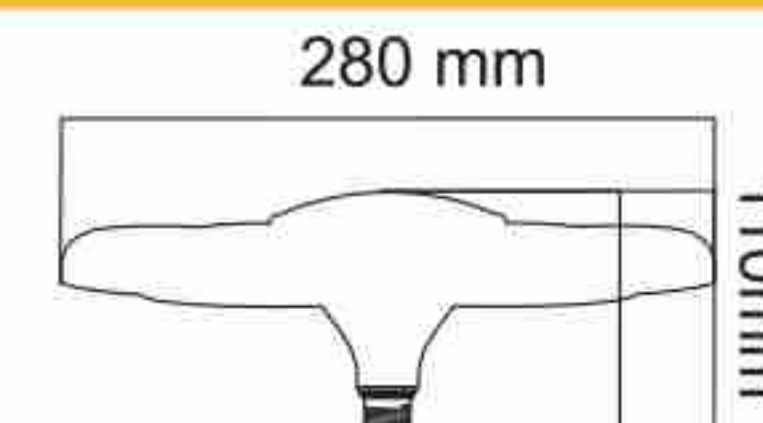

لامپ سفینه ای ۸۰ وات
بدنه آلومینیوم

۵,۵۴۴,۰۰۰

E27

مهتابی

۶