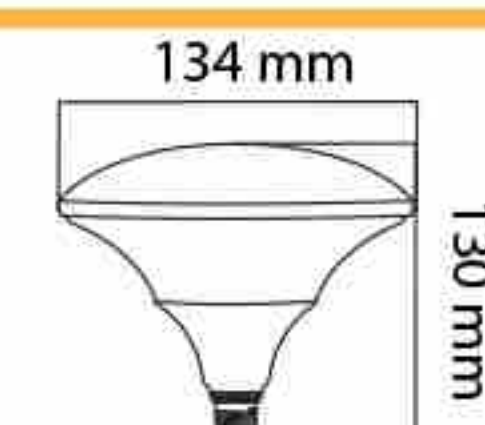

لامپ سفینه ای ۲۰ وات
بدنه آلومینیوم

۲,۱۲۱,۰۰۰

E27

مهتابی

۱۲