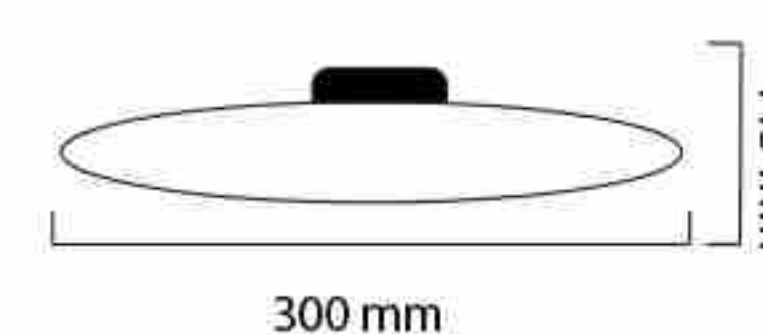

لامپ مگنولیا ۵۰ وات

۱۵,۱۵۳,۰۰۰

-

مهتابی

۶