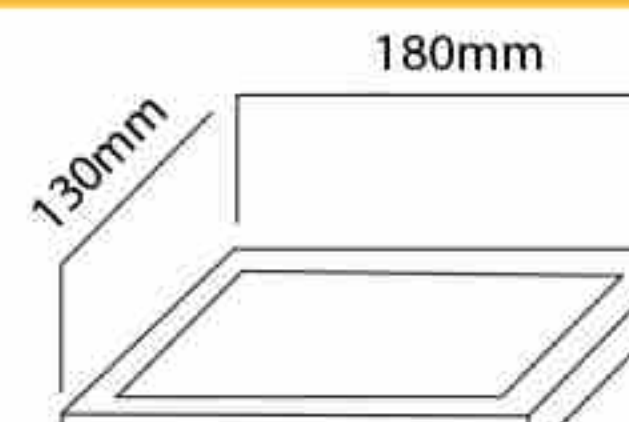

-

مهتابی

۱

پروژکتور ژوپیتر ۵۰ وات

۴,۷۵۰,۰۰۰

-

مهتابی

۱