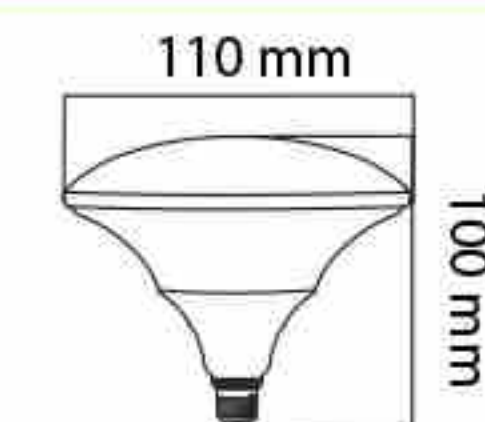

# لیست قیمت برند پارسه شید

شرکت توسعه صنایع نیمه رسانا

۷۱ | شهریور ۱۴۰۳ | ARSEH SHED

های پاور

۱,۴۱۷,۰۰۰

E27

مهتابی

۲۴