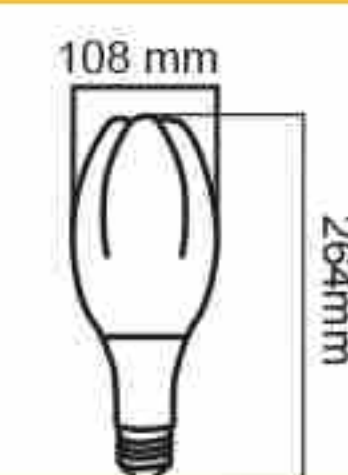

۶

لامپ گل ۴۰ وات

۴,۲۵۰,۰۰۰

E27

مهتابی

۱۰

لامپ مگنولیا ۵۰ وات

۱۵,۱۵۳,۰۰۰