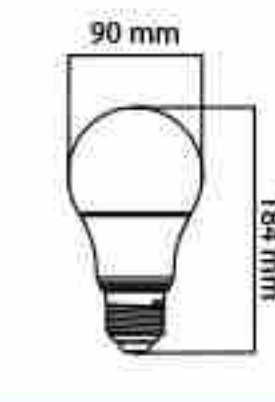

مهتابی / صدفی / آفتابی

۵۰

لامپ حبابی ۱۸ وات

۱,۱۸۸,۰۰۰

E27

مهتابی / صدفی / آفتابی

۵۰

لامپ حبابی ۲۵ وات