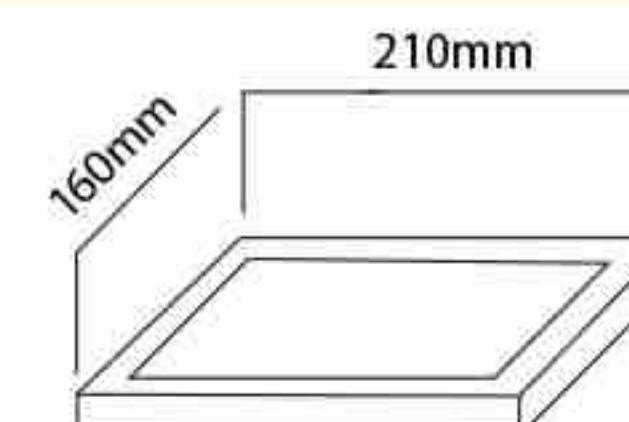

پروژکتور ژوپیتر ۱۰۰ وات

۶,۹۵۰,۰۰۰

-

مهتابی

۱