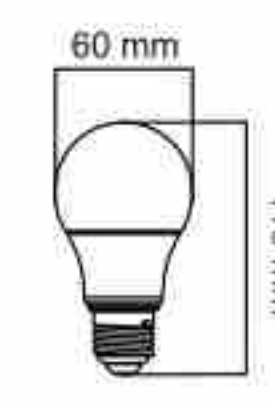

E27

مهتابی / صدفی / آفتابی

۱۰۰

لامپ حبابی ۹ وات

۴۳۸,۰۰۰

E27

مهتابی / صدفی / آفتابی

۱۰۰