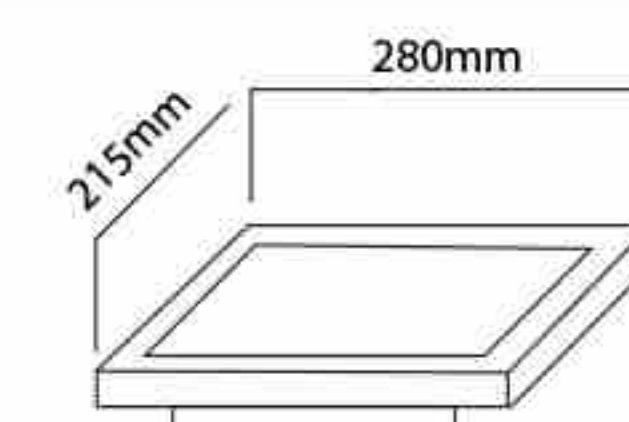

۱۱,۵۰۰,۰۰۰

-

مهتابی

۱