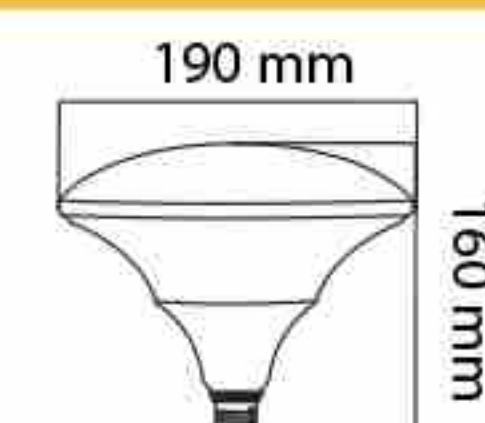

لامپ سفینه ای ۷۰ وات
بدنه آلومینیوم

ناموجود

E27

مهتابی

۱۲