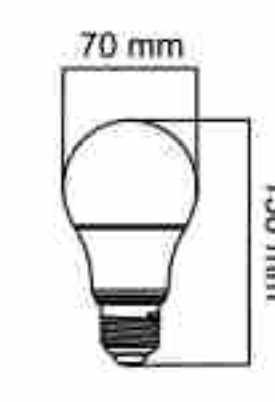

لامپ حبابی ۱۲ وات

۶۲۸,۰۰۰

E27

مهتابی / صدفی / آفتابی

۱۰۰