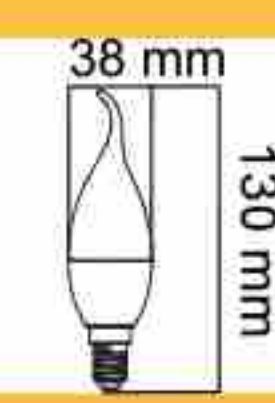

۳۳۹,۰۰۰

E14

مهتابی / صدفی / آفتابی

۱۰۰