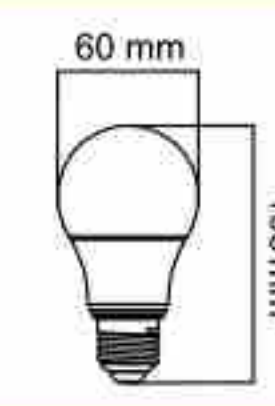

۳۲۸,۰۰۰

E27

مهتابی / صدفی / آفتابی

۱۰۰