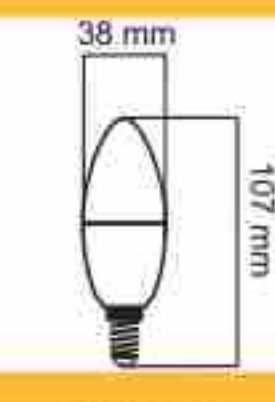

۱۰۰

لامپ شمعی اشکی ۷ وات

ناموجود

E14

مهتابی / آفتابی

۱۰۰

لامپ شمعی کندل ۷ وات

۴۳۹,۰۰۰