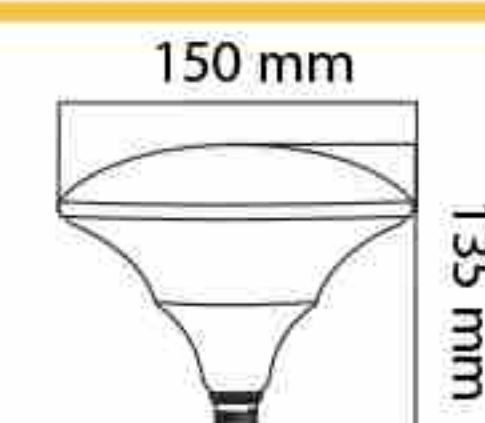

لامپ سفینه ای ۳۰ وات
بدنه آلومینیوم

۳,۳۰۷,۰۰۰

E27

مهتابی

۱۲