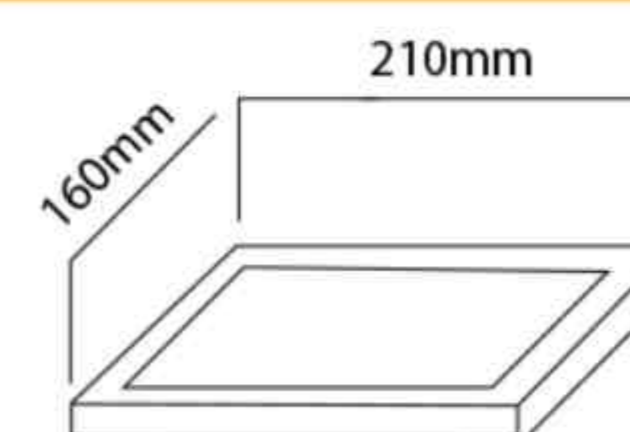

پروژکتور ژوپیتر ۱۰۰ وات

۶,۹۵۰,۰۰۰

-

مهتابی

۱