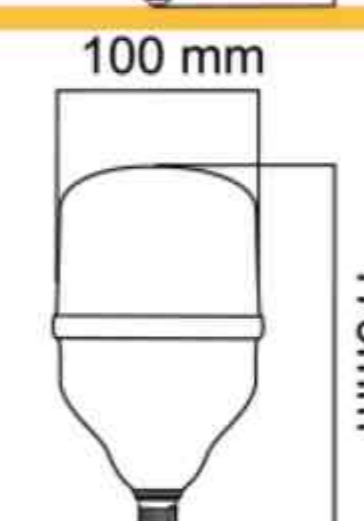

۲۰

لامپ استوانه ای ۲۰ وات

۱,۶۴۸,۰۰۰

E27

مهتابی / آفتابی

۱۰

لامپ استوانه ای ۳۰ وات

۲,۲۷۸,۰۰۰