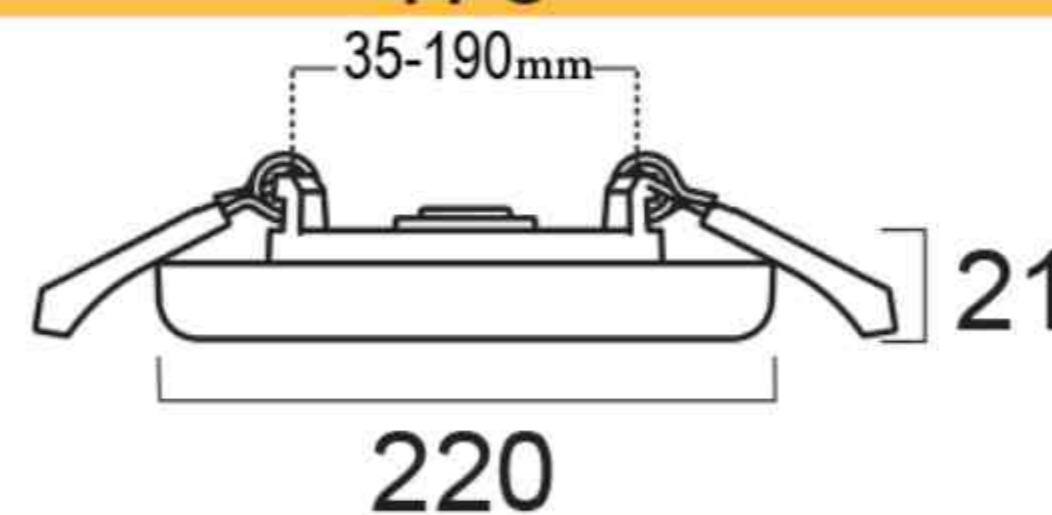

لیست قیمت برند پارسه شید

شرکت توسعه صنایع نیمه رسانا

۷۲ | اردیبهشت ۱۴۰۳ | ARSEH SHEED

پنل سقفی DOWN LIGHT

۲,۷۵۸,۰۰۰

مهتابی

۱۰

چراغ سقفی کارن ۱۸ وات
سری فیوژن

۳,۶۸۲,۰۰۰

مهتابی

۱۰

چراغ سقفی کارن ۲۴ وات
سری فیوژن

۱,۴۷۸,۰۰۰

مهتابی

۵۰

چراغ مربعی فریم لس ۱۸ وات
سایزشو

۲,۱۷۸,۰۰۰

مهتابی

۲۰

چراغ مربعی فریم لس ۲۴ ولت
سایزشو

۳,۲۲۸,۰۰۰

مهتابی

۲۴

چراغ مربعی فریم لس ۳۶ وات
سایزشو

۱,۳۹۸,۰۰۰

مهتابی

۵۰

چراغ دایره ای فریم لس ۱۸ وات
سایزشو

۲,۰۶۸,۰۰۰

مهتابی

۲۰

چراغ دایره ای فریم لس ۲۴ ولت
سایزشو

۲,۸۹۸,۰۰۰

مهتابی

۲۴

چراغ دایره ای فریم لس ۳۶ وات
سایزشو

۲,۵۶۵,۰۰۰

مهتابی

۲۰

براکت کارول ۴۰ وات

۱,۷۵۵,۰۰۰

مهتابی

۲۰

براکت کارول ۲۰ وات

۷,۲۸۵,۰۰۰

مهتابی

۴

پنل ۶۰×۶۰ توان ۵۰ وات

۷,۲۸۵,۰۰۰

صدفی

۴

پنل ۶۰×۶۰ توان ۵۰ وات