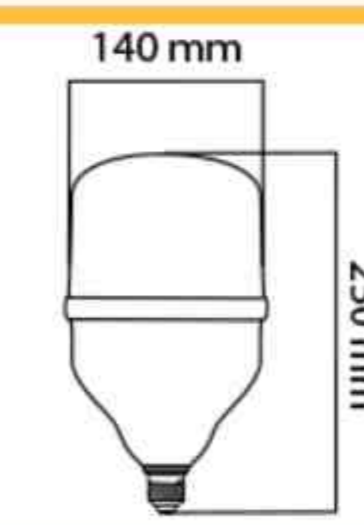

E27

مهتابی / آفتابی

۱۰

لامپ استوانه ای ۴۰ وات

۲,۷۵۸,۰۰۰

E27

مهتابی / آفتابی

۱۰