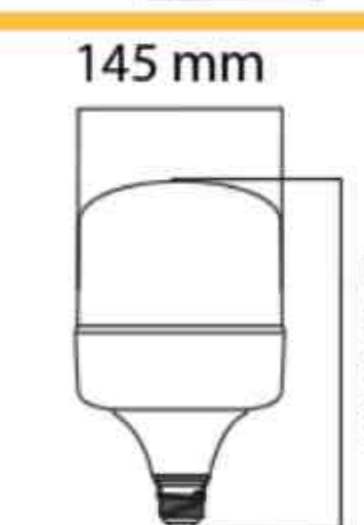

لامپ استوانه ای ۱۰۰ وات
بدنه آلومینیوم