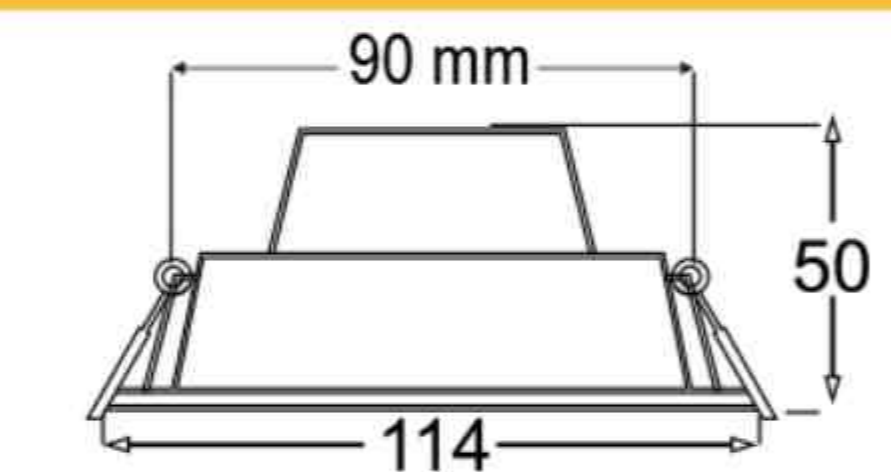

۱,۸۸۹,۰۰۰

مهتابی / صدفی

۲۰

سقفی توکار دایره ای ۲۴ وات  
سری فیوژن

۷۸۸,۰۰۰

مهتابی / آفتابی

۵۰

سقفی توکار دایره ای ۸ وات  
سری نوا