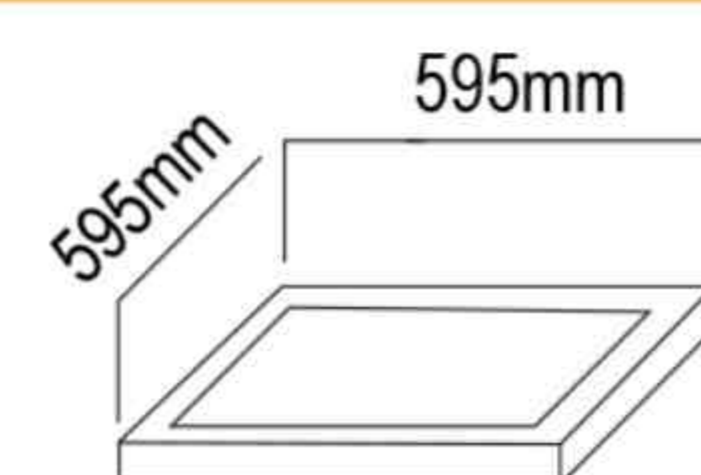

پنل ۶۰×۶۰ توان ۵۰ وات

۷,۲۸۵,۰۰۰

صدفی

۴