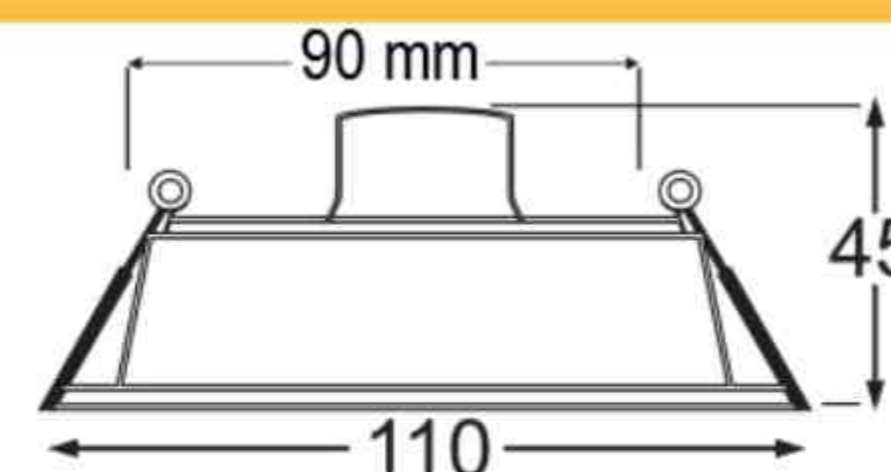

# لیست قیمت برند پارسه شید

شرکت توسعه صنایع نیمه رسانا

۷۲ | اردیبهشت ۱۴۰۳ | ARSEH SHED

پنل سقفی DOWN LIGHT

۷۵۸,۰۰۰

مهتابی / صدفی

۵۰

سقفی توکار دایره ای ۸ وات  
سری فیوژن