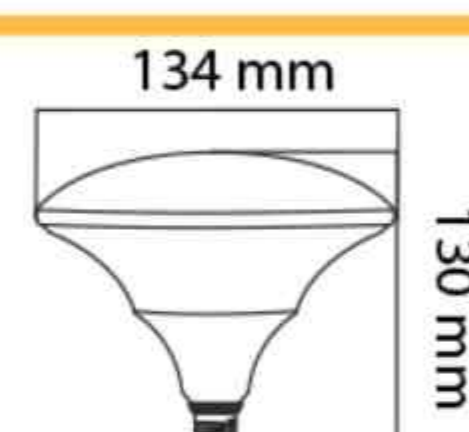

لامپ سفینه ای ۲۰ وات
بدنه آلومینیوم

۲,۱۲۱,۰۰۰

E27

مهتابی

۱۲