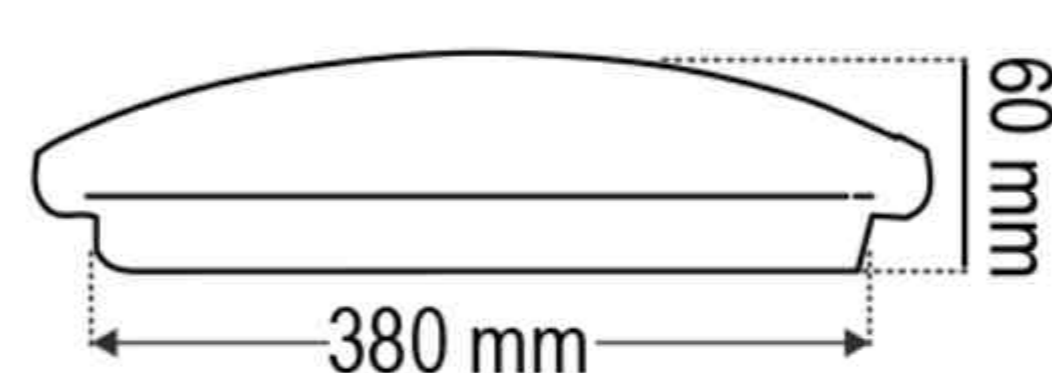

چراغ سقفی کارن ۱۸ وات
سری فیوژن

۳,۶۸۲,۰۰۰

مهتابی

۱۰