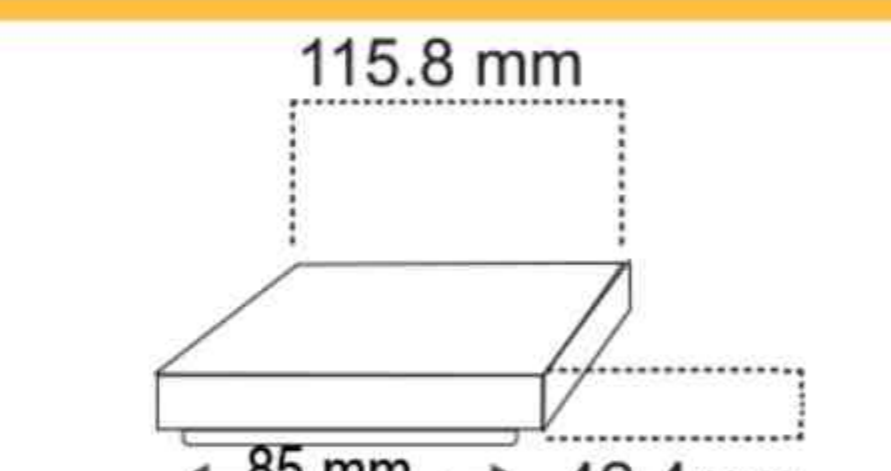

۲,۵۲۰,۰۰۰

مهتابی

۱۰

سقفی روکار دایره ای ۲۴ وات  
سری فیوژن

۱,۵۲۹,۰۰۰

مهتابی

۲۰

چراغ مربعی فریم لس ۹ وات  
سری پلاتینیوم