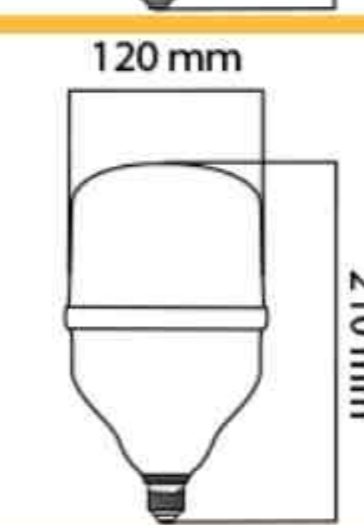

لامپ استوانه ای ۴۰ وات

۲,۷۵۸,۰۰۰

E27

مهتابی / آفتابی

۱۰