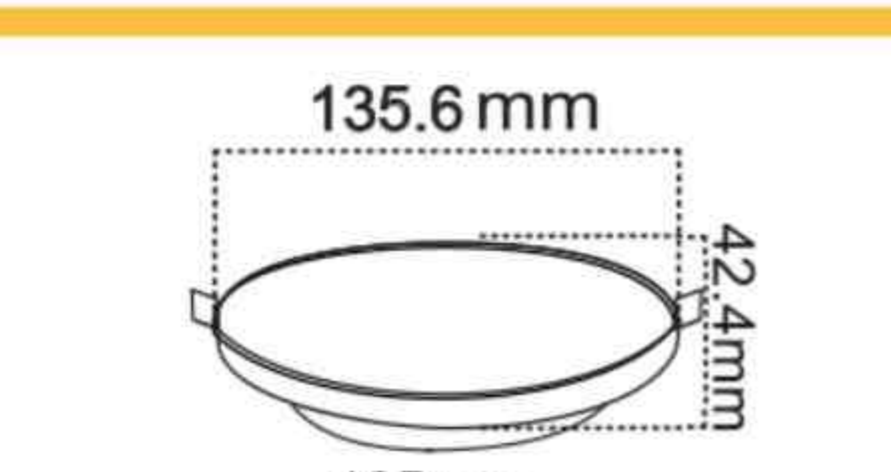

چراغ دایره ای فریم لس ۱۲ وات
سری پلاتینیوم