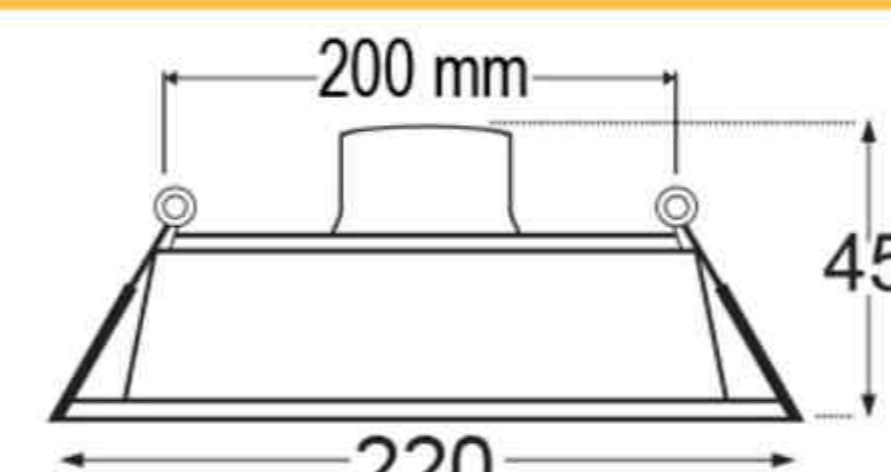

سقفی توکار دایره ای ۲۴ وات
سری فیوژن

۷۸۸,۰۰۰

مهتابی / آفتابی

۵۰