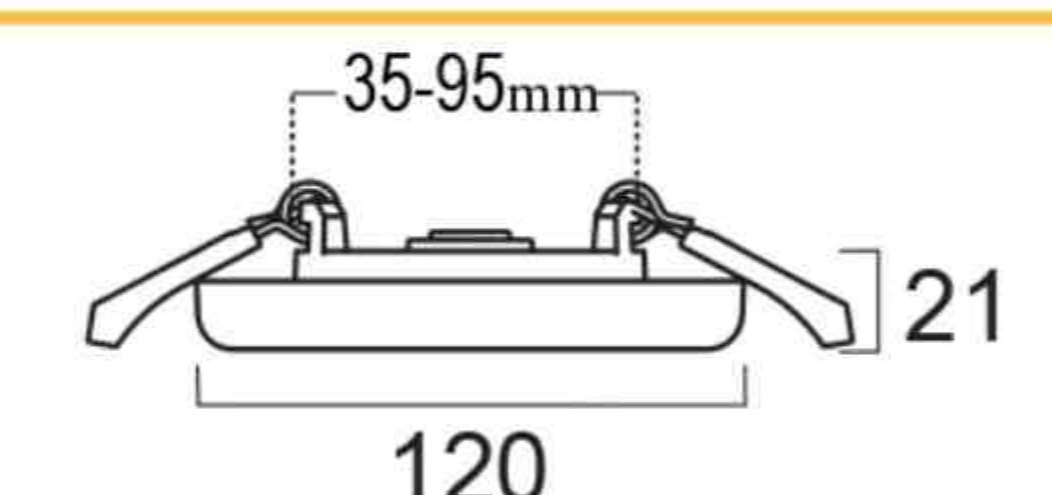

۳,۶۸۲,۰۰۰

مهتابی

۱۰

چراغ سقفی کارن ۲۴ وات  
سری فیوژن

۱,۴۷۸,۰۰۰

مهتابی

۵۰

چراغ مربعی فریم لس ۱۸ وات  
سایزشو