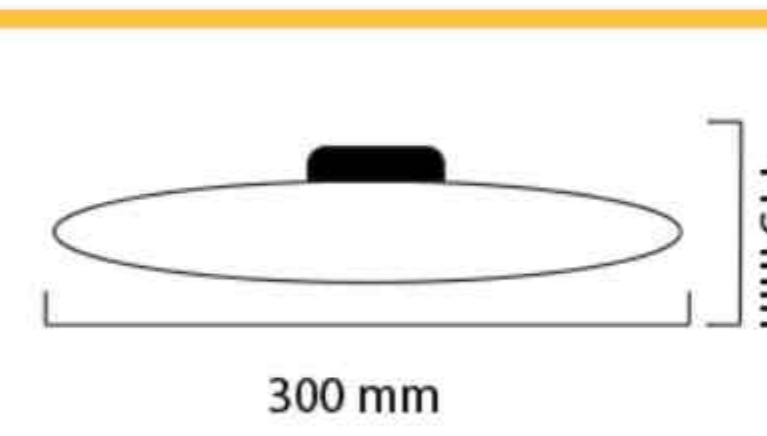

لامپ مگنولیا ۵۰ وات

۱۵,۱۵۳,۰۰۰

-

مهتابی

۶