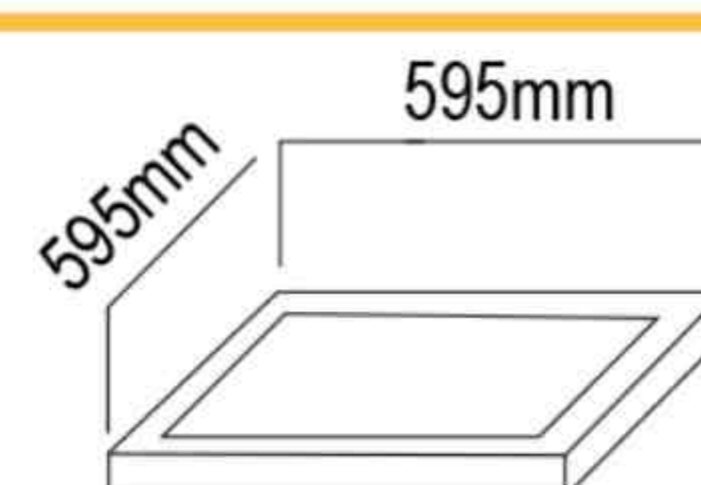

۱,۷۵۵,۰۰۰

مهتابی

۲۰

براکت کارول ۲۰ وات

۷,۲۸۵,۰۰۰

مهتابی

۴

پنل ۶۰×۶۰ توان ۵۰ وات