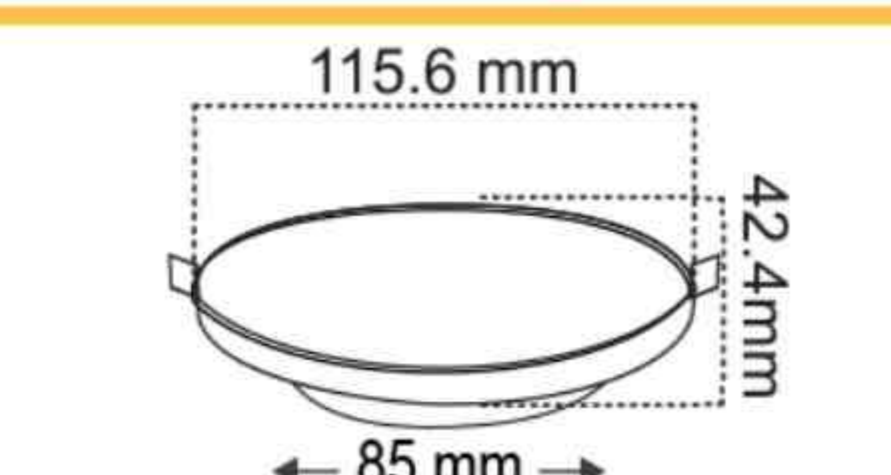

۱,۸۹۸,۰۰۰

مهتابی

۲۰

چراغ مربعی فریم لس ۱۲ وات  
سری پلاتینیوم

۱,۴۶۵,۰۰۰

مهتابی

۲۰

چراغ دایره ای فریم لس ۹ وات  
سری پلاتینیوم