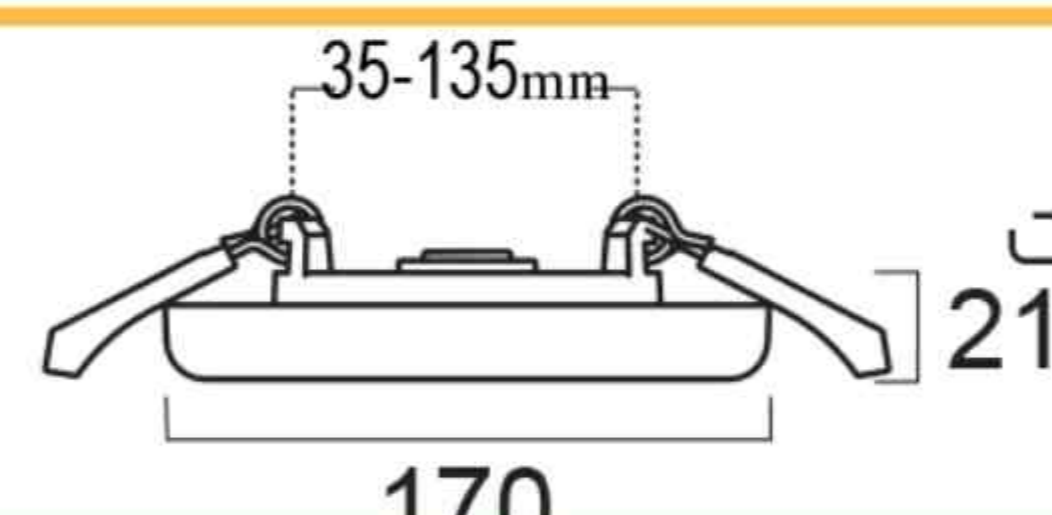

۱,۳۹۸,۰۰۰

مهتابی

۵۰

چراغ دایره ای فریم لس ۱۸ وات  
سایزشو

۲,۰۶۸,۰۰۰

مهتابی

۲۰

چراغ دایره ای فریم لس ۲۴ ولت  
سایزشو