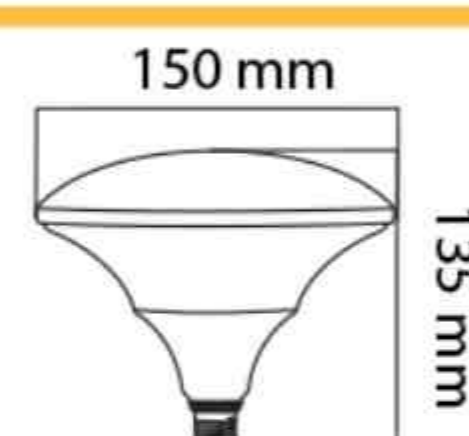

لامپ سفینه ای ۳۰ وات
بدنه آلومینیوم

۳,۳۰۷,۰۰۰

E27

مهتابی

۱۲