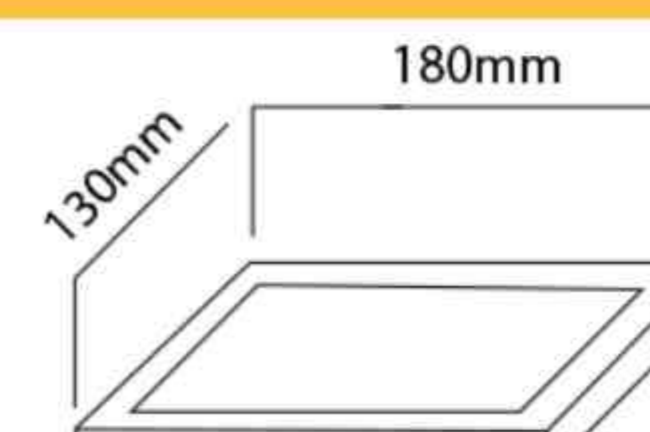

-

مهتابی

۱

پروژکتور ژوپیتر ۵۰ وات

۴,۷۵۰,۰۰۰

-

مهتابی

۱