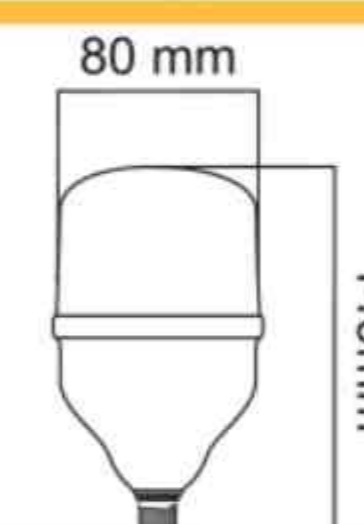

لامپ استوانه ای ۲۰ وات

۱,۶۴۸,۰۰۰

E27

مهتابی / آفتابی

۱۰