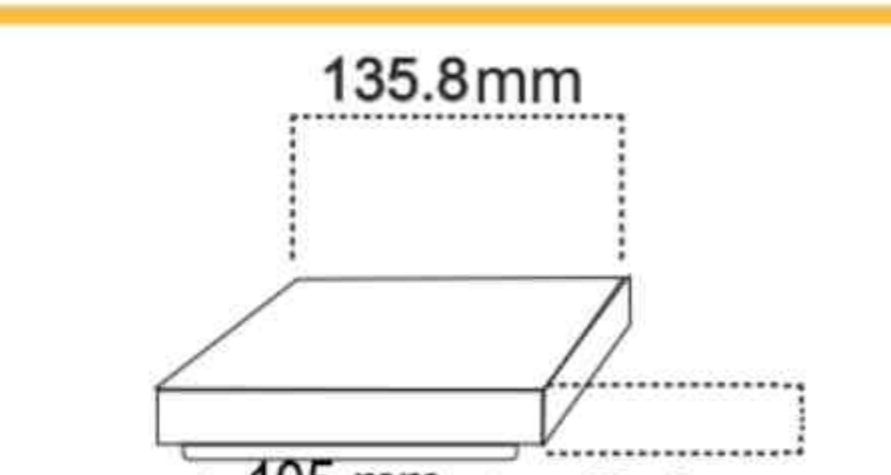

چراغ مربعی فریم لس ۱۲ وات
سری پلاتینیوم

۱,۴۶۵,۰۰۰

مهتابی

۲۰