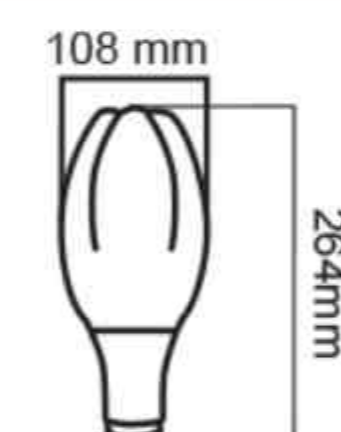

۶

لامپ گل ۴۰ وات

۴,۲۵۰,۰۰۰

E27

مهتابی

۱۰

لامپ مگنولیا ۵۰ وات

۱۵,۱۵۳,۰۰۰