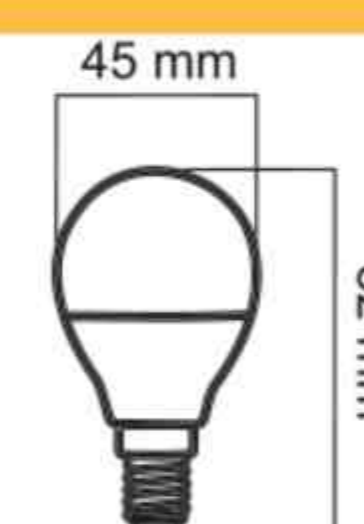

لامپ چابی 7 وات G-E14

۳۵۱,۰۰۰

E27

مهتابی / آفتابی

۱۰۰