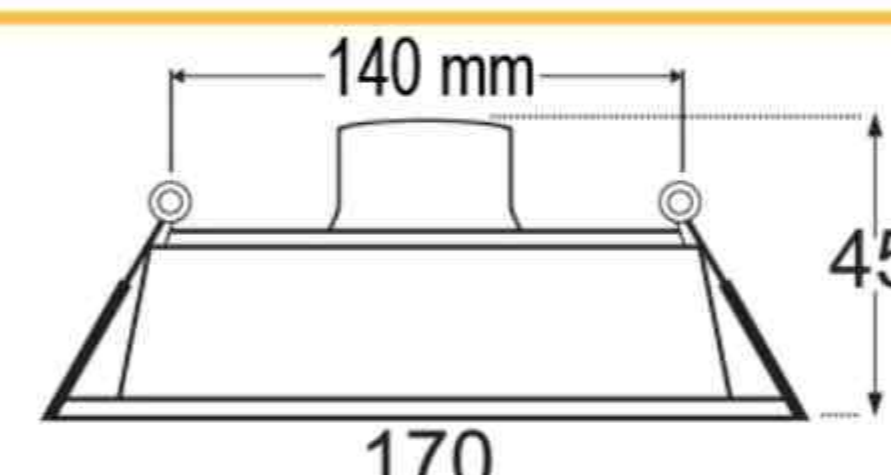

۸۴۲,۰۰۰

مهتابی / صدفی

۵۰

سقفی توکار دایره ای ۱۰ وات  
سری فیوژن

۱,۲۲۵,۰۰۰

مهتابی / صدفی

۲۰

سقفی توکار دایره ای ۱۵ وات  
سری فیوژن