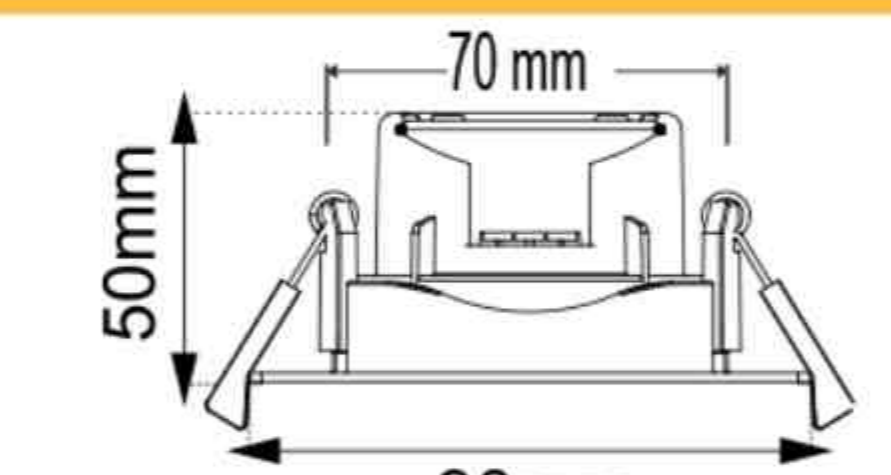

سقفی توکار دایره ای ۷ وات
سری تیتان

۱,۶۵۷,۰۰۰

مهتابی

۶