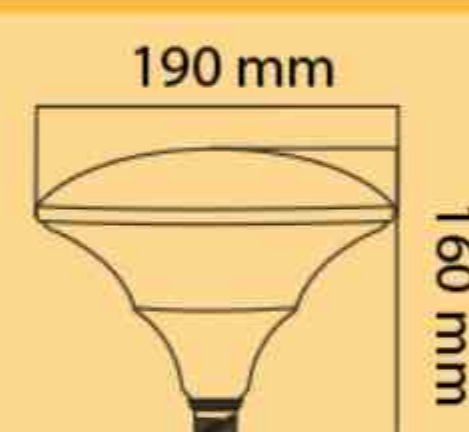

مهتابی

۱۲

لامپ سفینه ای ۴۵ وات  
بدنه آلومینیوم

۴,۲۵۰,۰۰۰

E27

مهتابی

۱۲

لامپ سفینه ای ۷۰ وات  
بدنه آلومینیوم