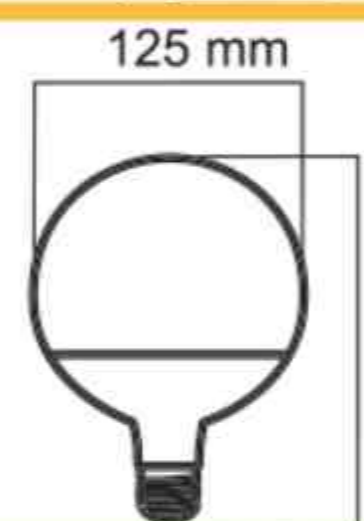

لامپ چابی ۱۸ وات سری G

۴۵۹,۰۰۰

E27

مهتابی

۱۰۰