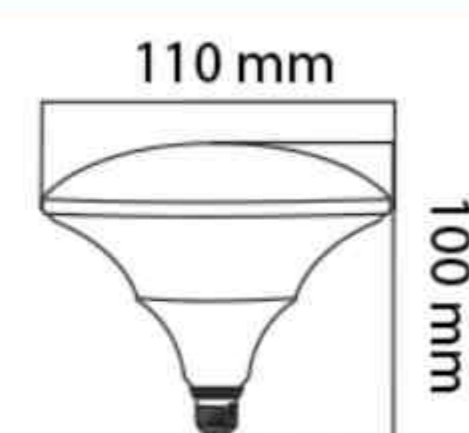

# لیست قیمت برند پارسه شید

شرکت توسعه صنایع نیمه رسانا

ARSEH SHIED | اردیبهشت ۱۴۰۳ | v2

های پاور

۱,۴۱۷,۰۰۰

E27

مهتابی

۲۴