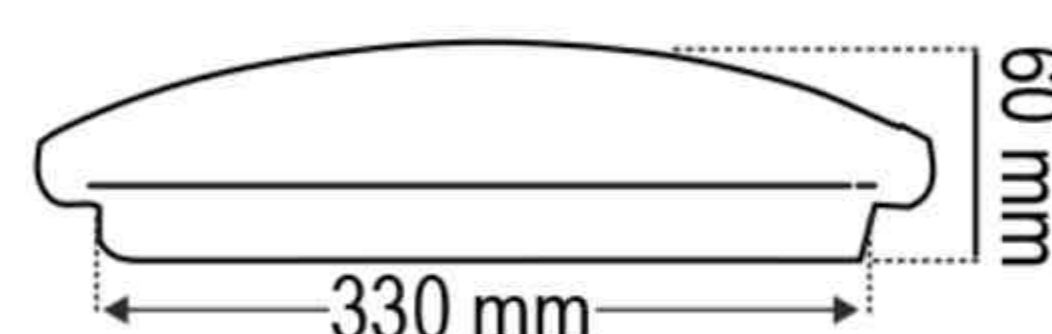

# لیست قیمت برند پارسه شید

شرکت توسعه صنایع نیمه رسانا

۷۲ | اردیبهشت ۱۴۰۳ | ARSEH SHEED

پنل سقفی DOWN LIGHT

۲,۷۵۸,۰۰۰

مهتابی

۱۰

چراغ سقفی کارن ۱۸ وات  
سری فیوژن