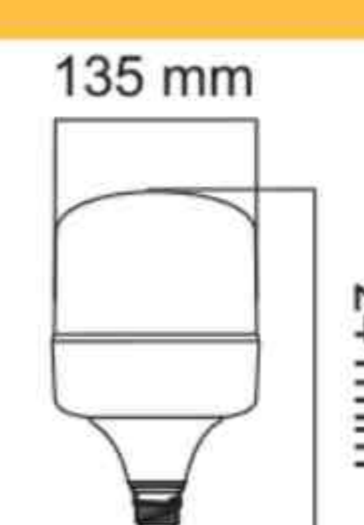

لامپ استوانه ای ۷۰ وات
بدنه آلومینیوم

۷,۱۴۰,۰۰۰

E40

مهتابی

۱۰