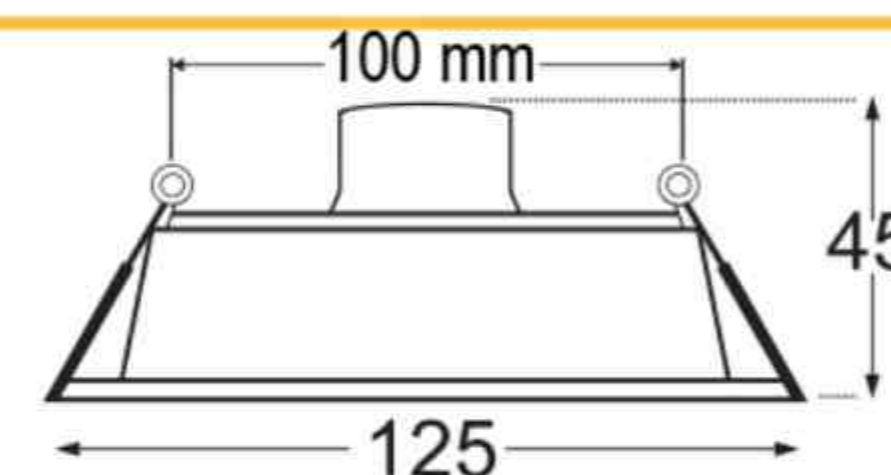

سقفی توکار دایره ای ۱۰ وات
سری فیوژن

۱,۲۲۵,۰۰۰

مهتابی / صدفی

۲۰