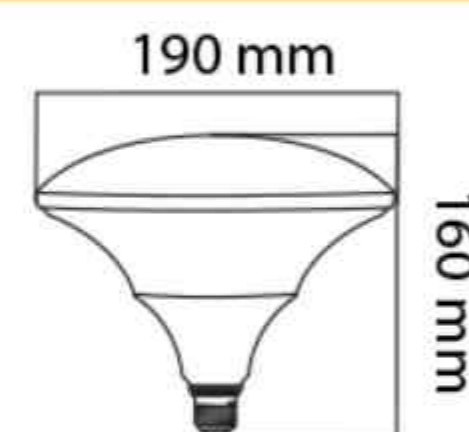

لامپ سفینه ای ۷۰ وات
بدنه آلومینیوم

۵,۳۵۵,۰۰۰

E27

مهتابی

۱۲