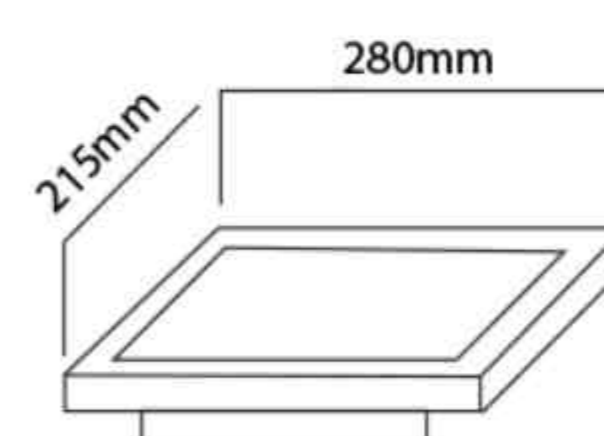

۱۱,۵۰۰,۰۰۰

-

مهتابی

۱