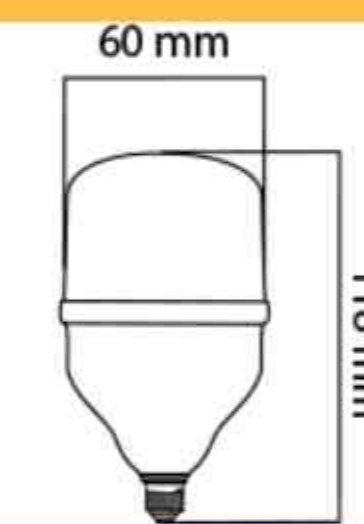

مهتابی

۵۰

لامپ چابی ۱۸ وات سری G

۴۵۹,۰۰۰

E27

مهتابی

۱۰۰

لامپ استوانه ای ۱۰ وات