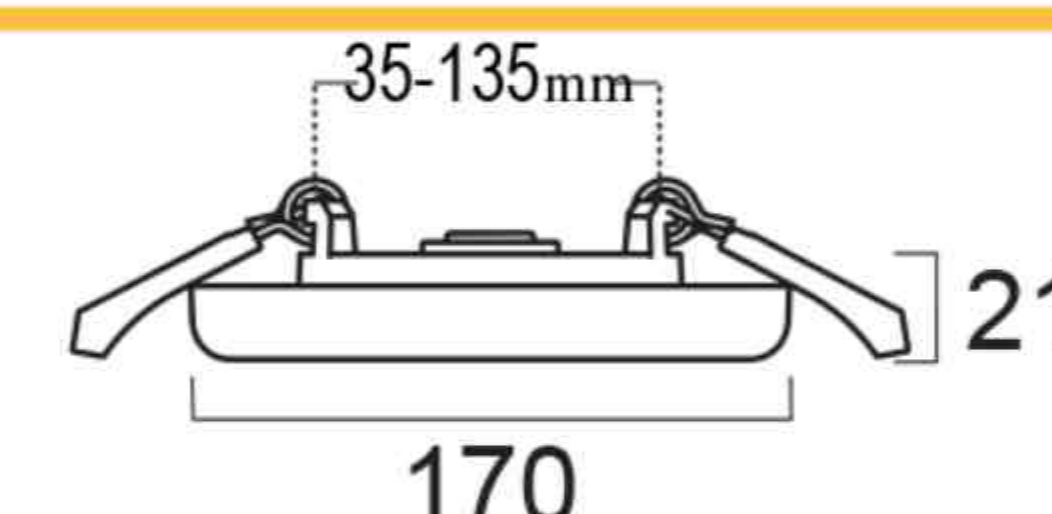

چراغ مربعی فریم لس ۱۸ وات
سایزشو

۲,۱۷۸,۰۰۰

مهتابی

۲۰