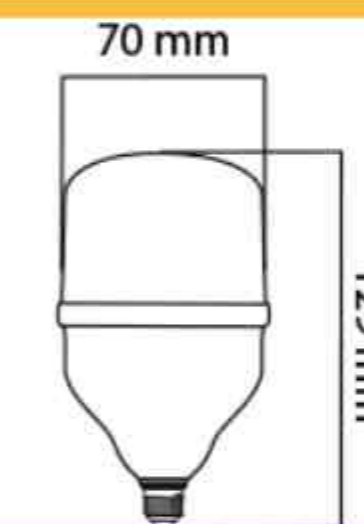

لامپ استوانه ای ۱۵ وات

۱,۰۶۸,۰۰۰

E27

مهتاب / آفتابی

۲۰