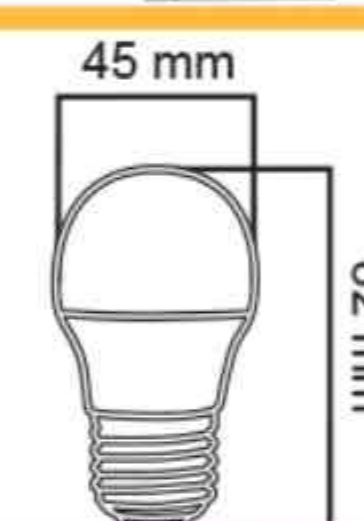

لامپ چابی 7 وات G-E27

۱,۴۶۳,۰۰۰

E27

مهتابی

۵۰