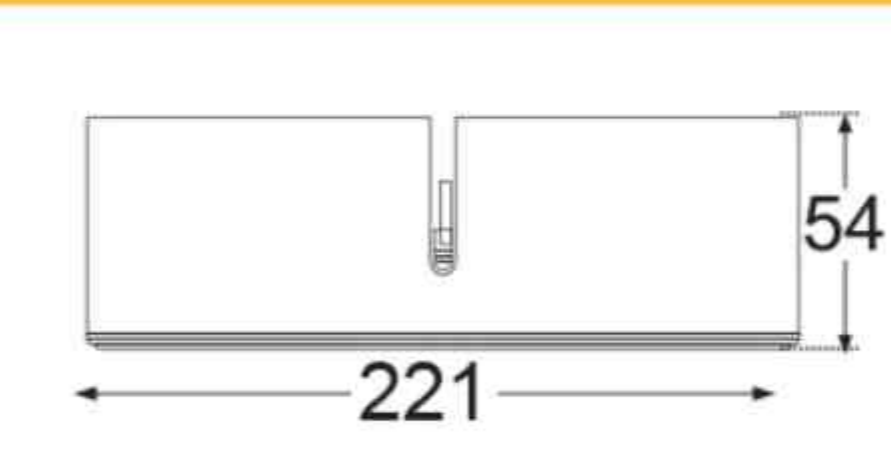

سقفی روکار دایره ای ۲۴ وات
سری فیوژن

۱,۵۲۹,۰۰۰

مهتابی

۲۰