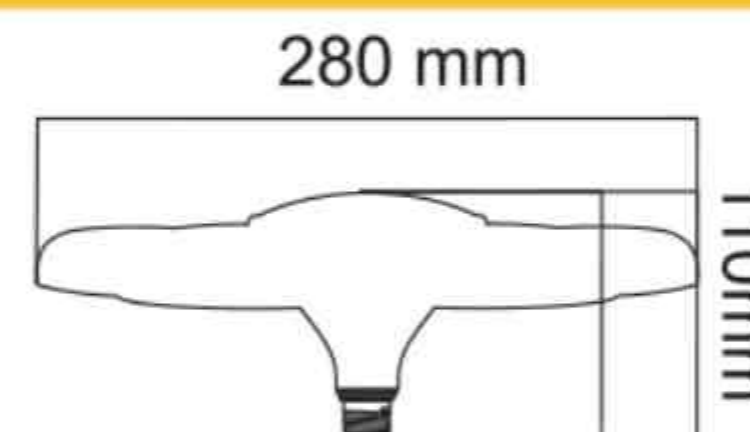

لامپ سفینه ای ۸۰ وات
بدنه آلومینیوم

۵,۵۴۴,۰۰۰

E27

مهتابی

۶