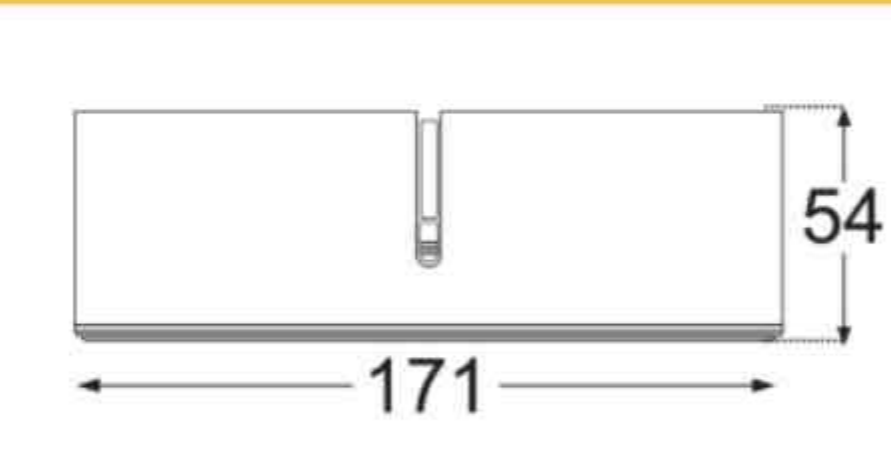

۸۸۱,۰۰۰

مهتابی / آفتابی

۱۰

سقفی توکار دایره ای ۷ وات  
سری تیتان

۱,۶۵۷,۰۰۰

مهتابی

۶

سقفی روکار دایره ای ۱۵ وات  
سری فیوژن