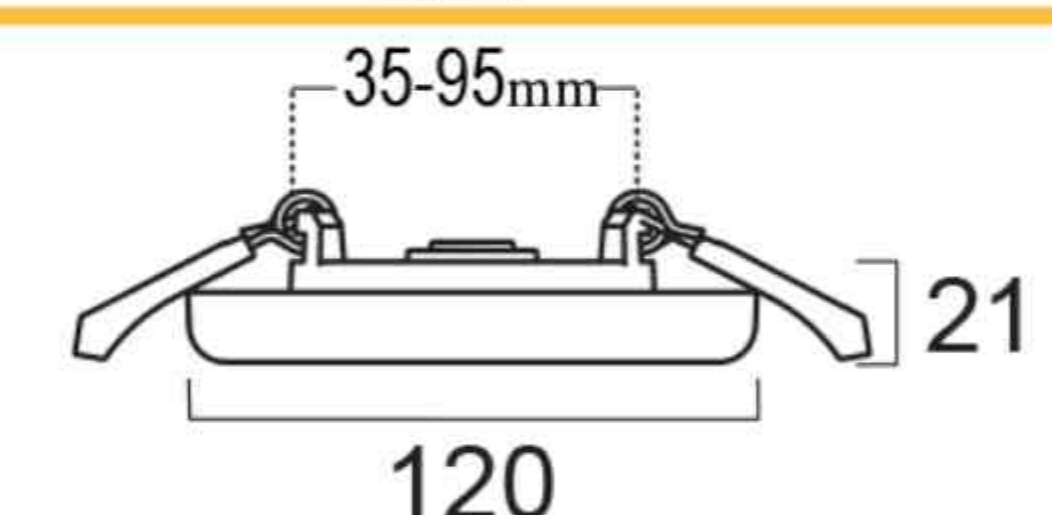

چراغ مربعی فریم لس ۳۶ وات
سایزشو

۱,۳۹۸,۰۰۰

مهتابی

۵۰

چراغ دایره ای فریم لس ۱۸ وات
سایزشو

۲,۰۶۸,۰۰۰

مهتابی

۲۰