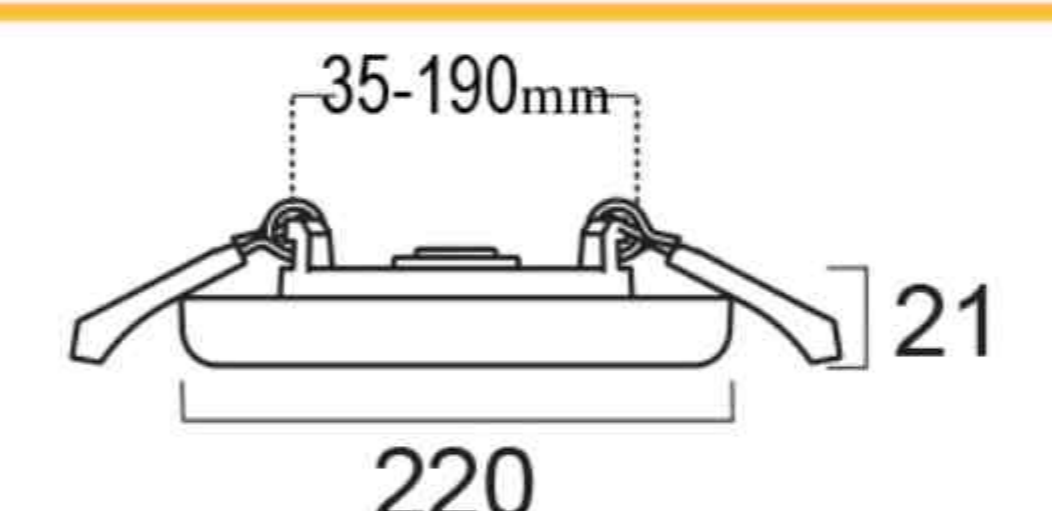

۲,۱۷۸,۰۰۰

مهتابی

۲۰

چراغ مربعی فریم لس ۲۴ ولت  
سایزشو

۳,۲۲۸,۰۰۰

مهتابی

۲۴

چراغ مربعی فریم لس ۳۶ وات  
سایزشو