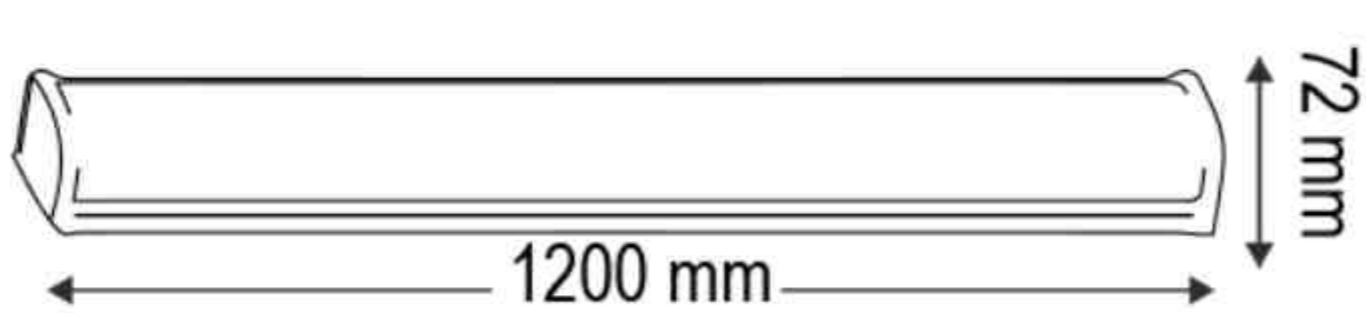

۲,۸۹۸,۰۰۰

مهتابی

۲۴

چراغ دایره ای فریم لس ۳۶ وات  
سایزشو

۲,۵۶۵,۰۰۰

مهتابی

۲۰

براکت کارول ۴۰ وات